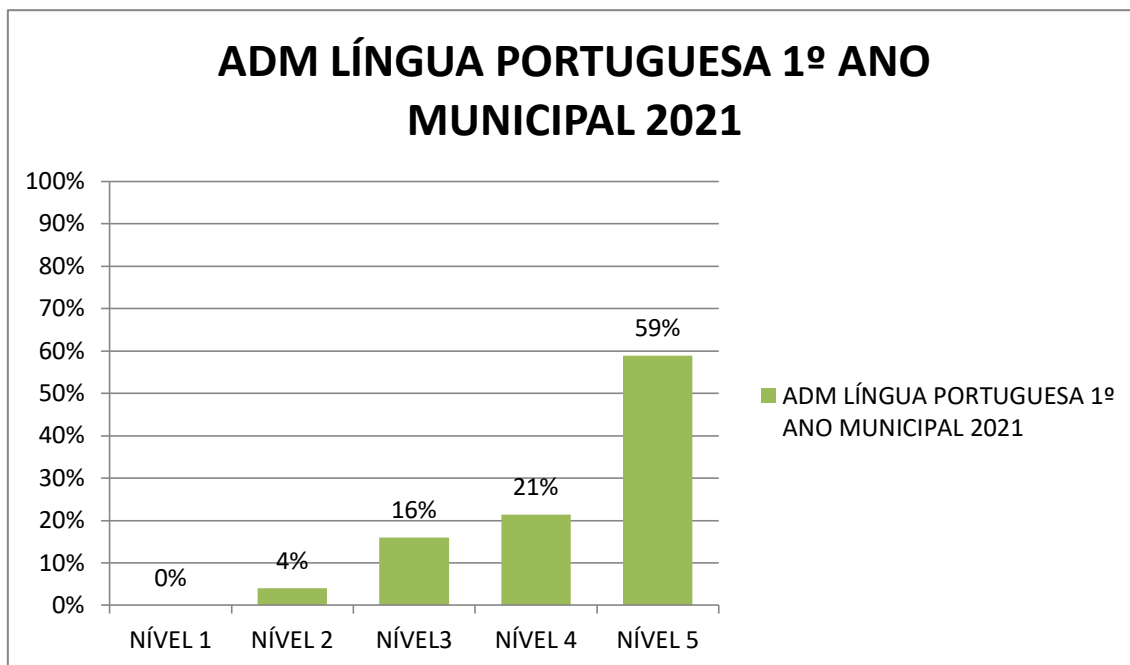

ESCOLAS	ADM LÍNGUA PORTUGUESA 1º ANO MUNICIPAL				
	NÍVEL 1	NÍVEL 2	NÍVEL 3	NÍVEL 4	NÍVEL 5
Dom Frederico Helmelt	0	0	0	1	0
Getúlio Vargas	0	1	2	2	4
João Pessoa	0	0	0	0	1
Nossa Senhora Aparecida	0	0	4	8	23
Nossa Senhora de Fátima	0	0	0	0	4
Santa Salete	0	0	1	0	0
Santo Agostinho	0	1	2	1	1
<b>TOTAL</b>	<b>0</b>	<b>2</b>	<b>9</b>	<b>12</b>	<b>33</b>