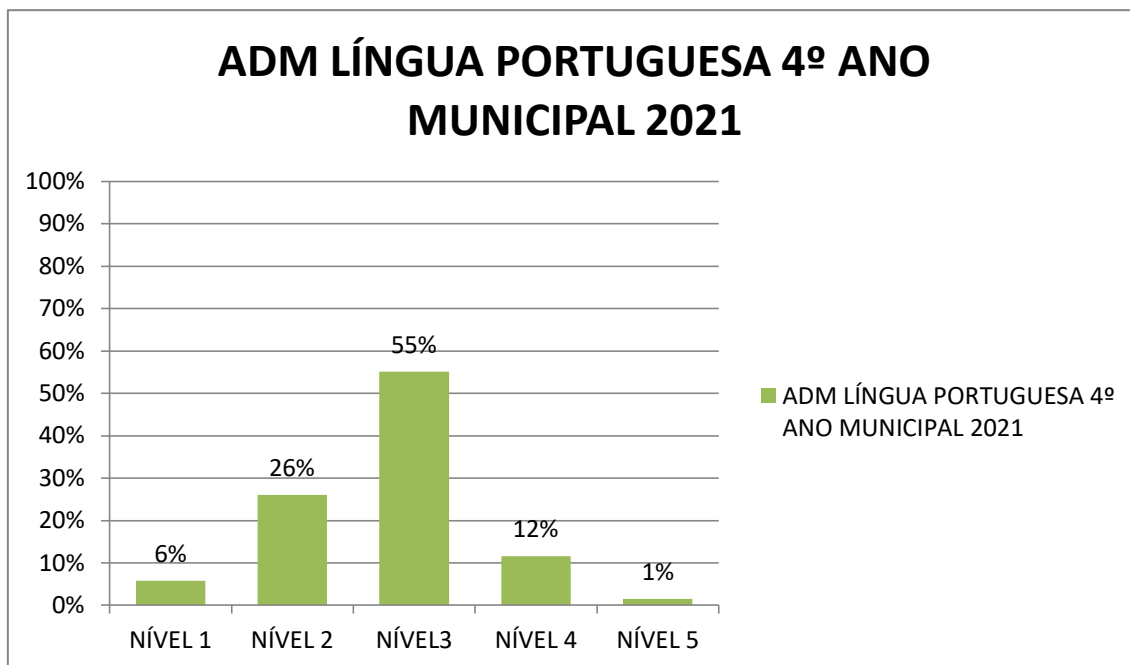

ESCOLAS	ADM LÍNGUA PORTUGUESA 4º ANO MUNICIPAL				
	NÍVEL 1	NÍVEL 2	NÍVEL 3	NÍVEL 4	NÍVEL 5
Dom Frederico Helmelt	0	1	1	0	0
Getúlio Vargas	0	2	8	0	0
João Pessoa	0	0	1	0	0
Nossa Senhora Aparecida	2	9	23	8	1
Nossa Senhora de Fátima	2	2	1	0	0
Santa Salete	0	1	2	0	0
Santo Agostinho	0	3	2	0	0
TOTAL	4	18	38	8	1