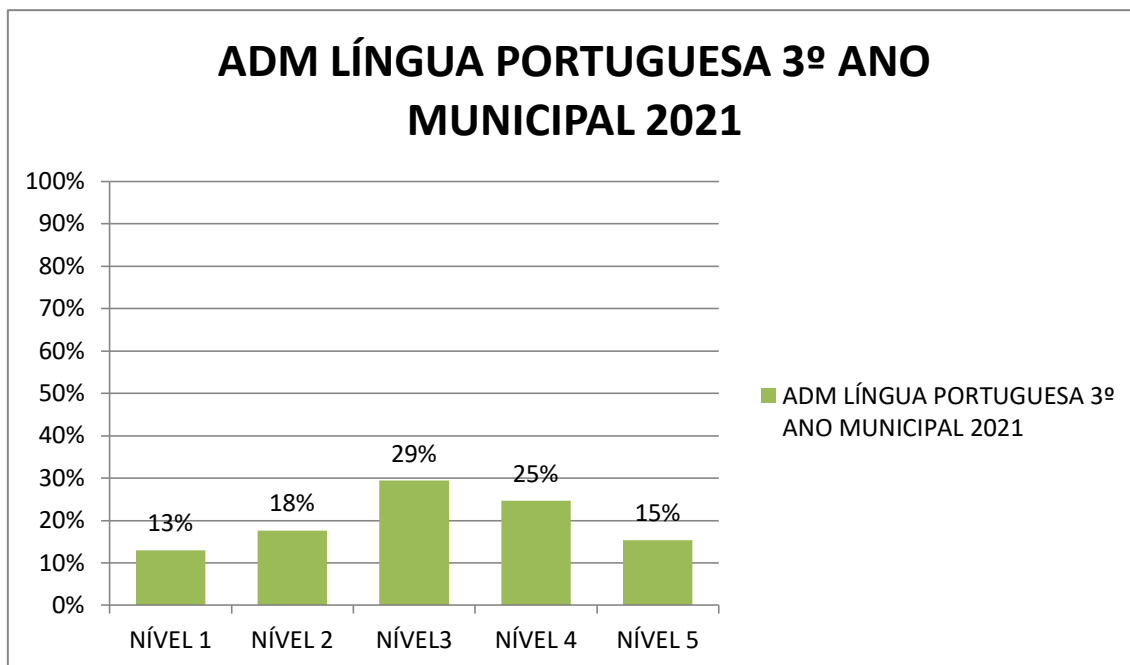

ESCOLAS	ADM LÍNGUA PORTUGUESA 3º ANO MUNICIPAL				
	NÍVEL 1	NÍVEL 2	NÍVEL 3	NÍVEL 4	NÍVEL 5
Dom Frederico Helmelt	6	0	0	0	0
Getúlio Vargas	0	2	4	7	3
João Pessoa	1	1	1	0	0
Nossa Senhora Aparecida	4	5	17	12	10
Nossa Senhora de Fátima	0	6	0	2	0
Santa Salete	0	1	1	0	0
Santo Agostinho	0	0	2	0	0
TOTAL	11	15	25	21	13