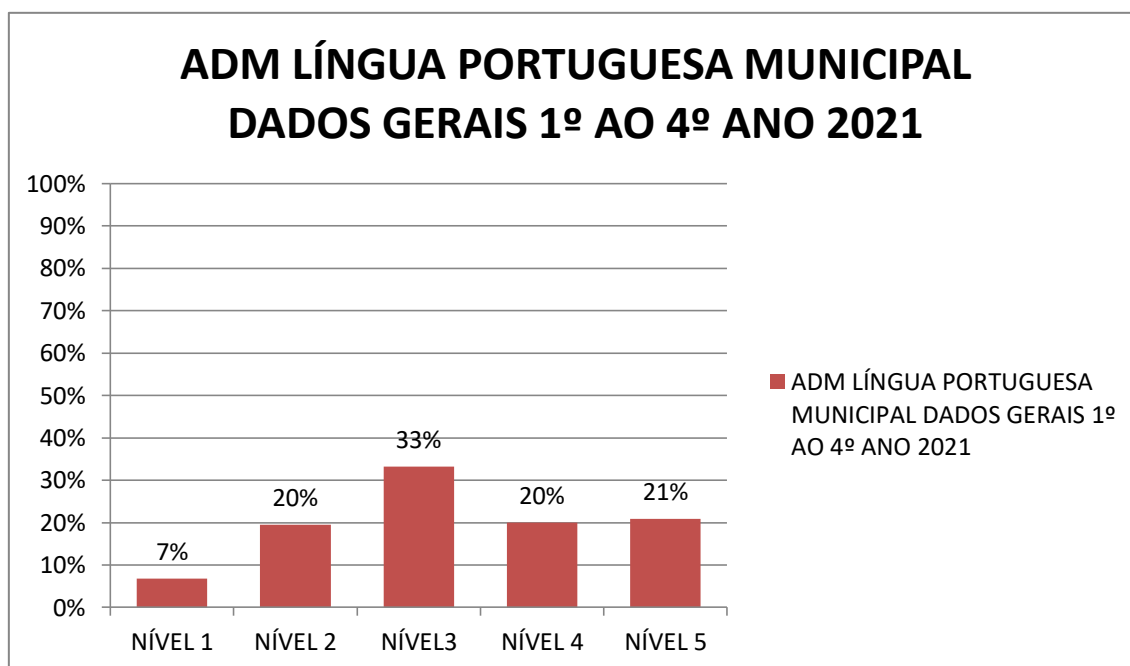

ADM LÍNGUA PORTUGUESA MUNICIPAL DADOS GERAIS 1º AO 4º ANO 2021				
NÍVEL 1	NÍVEL 2	NÍVEL 3	NÍVEL 4	NÍVEL 5
20	57	97	57	61