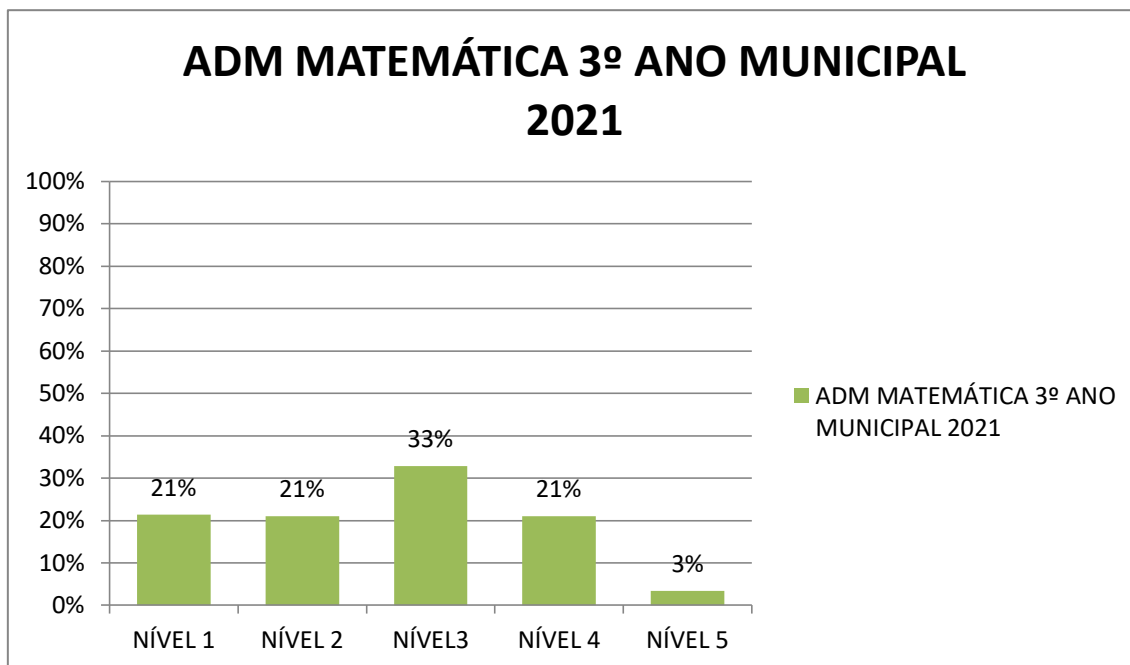

ESCOLAS	ADM MATEMÁTICA 3º ANO MUNICIPAL				
	NÍVEL 1	NÍVEL 2	NÍVEL 3	NÍVEL 4	NÍVEL 5
Dom Frederico Helmel	6	0	0	0	0
Getúlio Vargas	4	4	7	0	1
João Pessoa	1	1	1	0	0
Nossa Senhora Aparecida	7	10	16	15	2
Nossa Senhora de Fátima	0	3	2	3	0
Santa Salete	0	1	2	0	0
Santo Agostinho	1	0	1	1	0
TOTAL	19	19	29	19	3