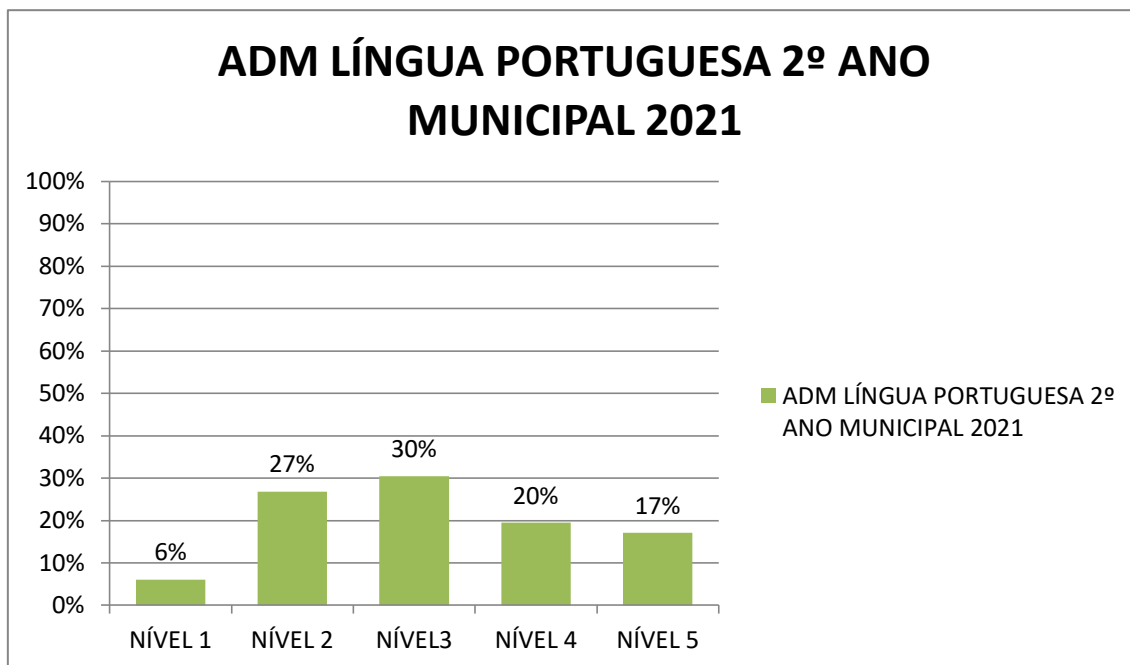

ESCOLAS	ADM LÍNGUA PORTUGUESA 2º ANO MUNICIPAL				
	NÍVEL 1	NÍVEL 2	NÍVEL 3	NÍVEL 4	NÍVEL 5
Dom Frederico Helmelt	0	0	1	0	0
Getúlio Vargas	0	1	5	3	8
João Pessoa	0	1	0	0	0
Nossa Senhora Aparecida	2	14	15	7	6
Nossa Senhora de Fátima	1	3	1	4	0
Santa Salete	1	1	1	1	0
Santo Agostinho	1	2	2	1	0
TOTAL	5	22	25	16	14