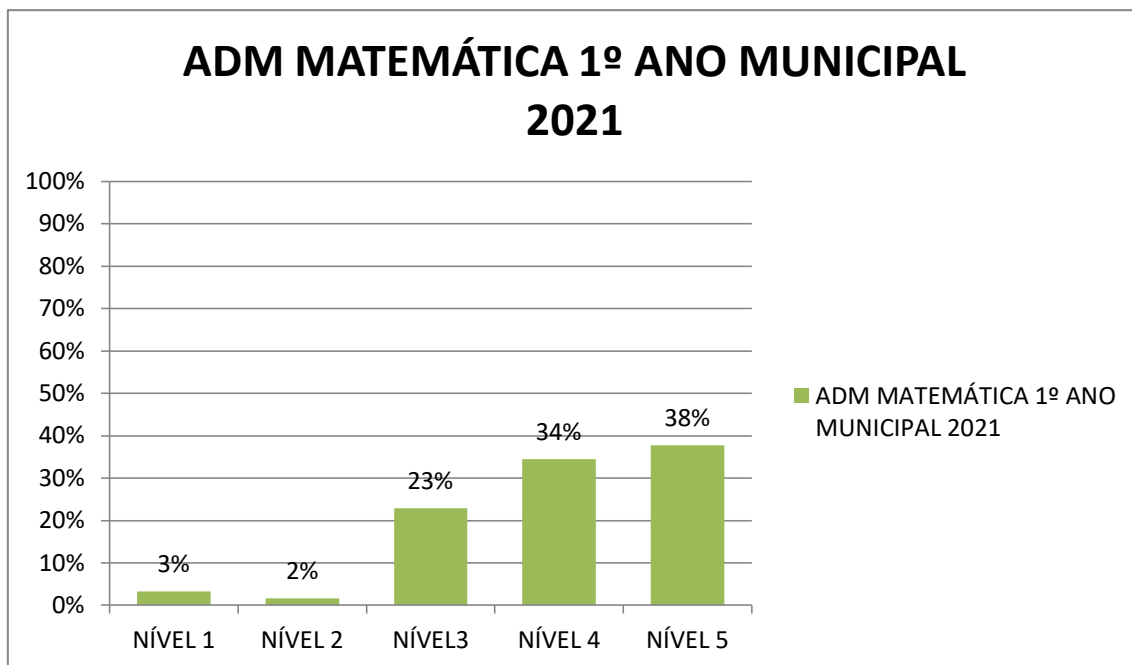

ESCOLAS	ADM MATEMÁTICA 1º ANO MUNICIPAL				
	NÍVEL 1	NÍVEL 2	NÍVEL 3	NÍVEL 4	NÍVEL 5
Dom Frederico Helmel	0	0	0	1	0
Getúlio Vargas	0	0	0	1	8
João Pessoa	0	0	0	0	1
Nossa Senhora Aparecida	1	0	11	14	14
Nossa Senhora de Fátima	0	0	1	3	0
Santa Salete	0	0	1	0	0
Santo Agostinho	1	1	1	2	0
TOTAL	2	1	14	21	23