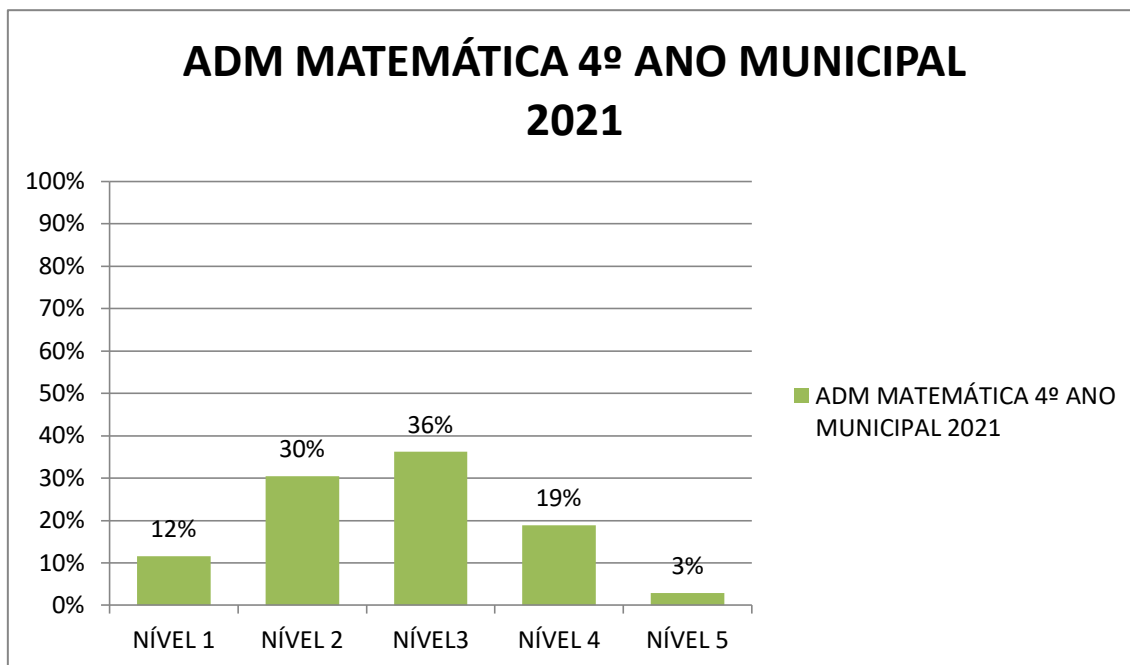

ESCOLAS	ADM MATEMÁTICA 4º ANO MUNICIPAL				
	NÍVEL 1	NÍVEL 2	NÍVEL 3	NÍVEL 4	NÍVEL 5
Dom Frederico Helmel	0	0	1	1	0
Getúlio Vargas	1	2	5	2	0
João Pessoa	0	0	0	0	1
Nossa Senhora Aparecida	6	13	13	9	1
Nossa Senhora de Fátima	1	2	2	0	0
Santa Salete	0	1	2	0	0
Santo Agostinho	0	3	2	1	0
TOTAL	8	21	25	13	2