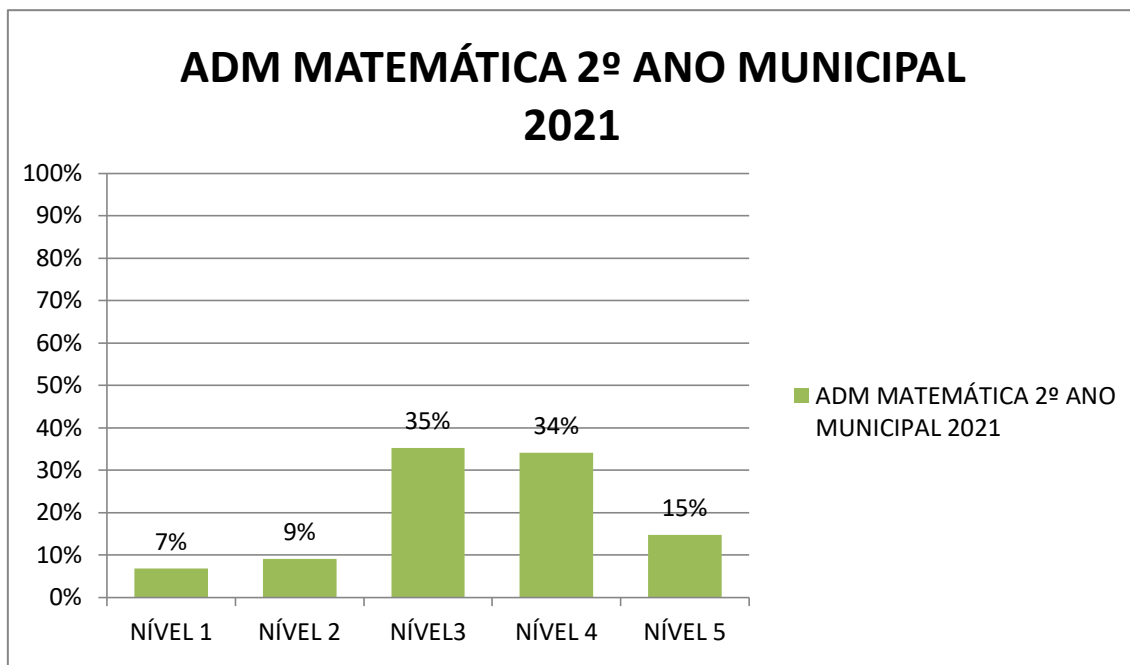

ESCOLAS	ADM MATEMÁTICA 2º ANO MUNICIPAL				
	NÍVEL 1	NÍVEL 2	NÍVEL 3	NÍVEL 4	NÍVEL 5
Dom Frederico Helmelt	0	0	1	0	0
Getúlio Vargas	0	1	5	8	4
João Pessoa	0	0	1	0	0
Nossa Senhora Aparecida	2	1	20	19	7
Nossa Senhora de Fátima	1	4	2	2	0
Santa Salete	2	1	1	0	1
Santo Agostinho	1	1	1	1	1
TOTAL	6	8	31	30	13